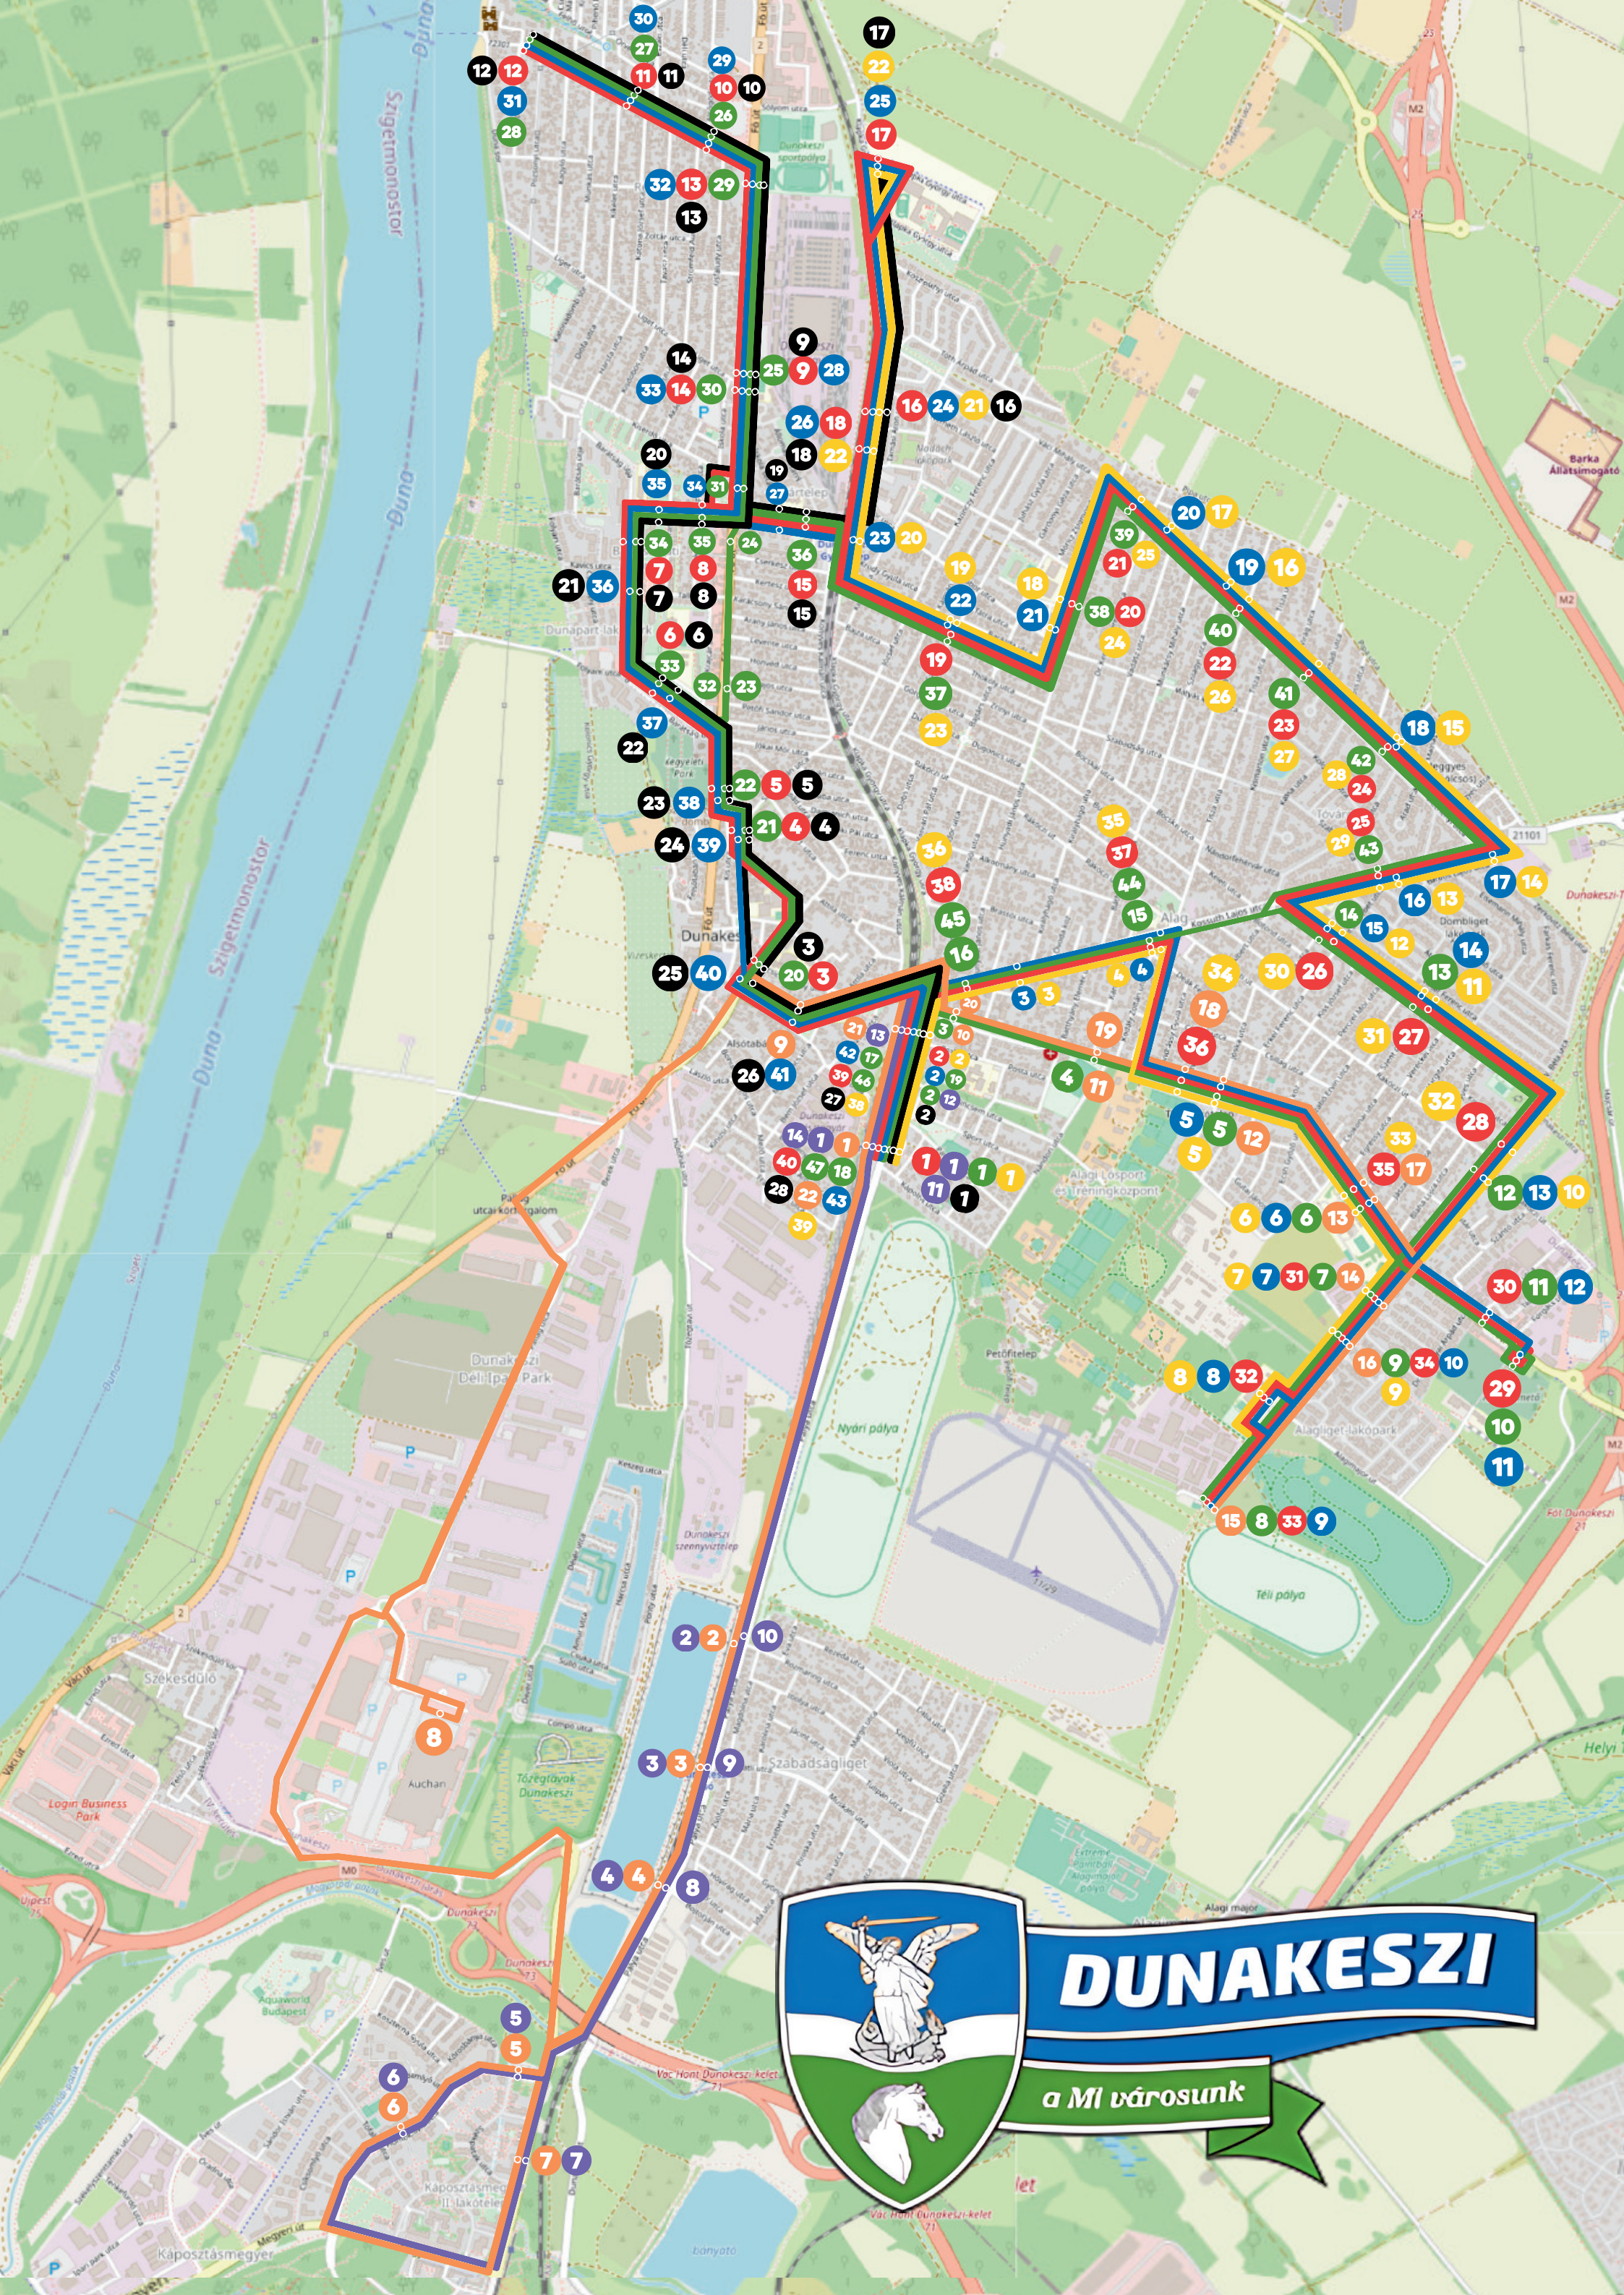

1.	Dunakeszi vasútállomás		06:20	07:30	08:30	09:30	11:20	12:20	13:20	14:20	15:20	16:20
2.	Verseny utca (Posta)	00:01	06:21	07:31	08:31	09:31	11:21	12:21	13:21	14:21	15:21	16:21
3.	Kossuth Lajos utca (Kölcsey Könyvtár)	00:01	06:22	07:32	08:32	09:32	11:22	12:22	13:22	14:22	15:22	16:22
4.	Széchenyi Iskola (Szent Imre tér)	00:02	06:24	07:34	08:34	09:34	11:24	12:24	13:24	14:24	15:24	16:24
5.	Fóti út 56.	00:02	06:26	07:36	08:36	09:36	11:26	12:26	13:26	14:26	15:26	16:26
6.	Rehabilitációs Intézet	00:01	06:27	07:37	08:37	09:37	11:27	12:27	13:27	14:27	15:27	16:27
7.	Repülőtéri út	00:01	06:28	07:38	08:38	09:38	11:28	12:28	13:28	14:28	15:28	16:28
8.	Szent István Iskola	00:01	06:29	07:39	08:39	09:39	11:29	12:29	13:29	14:29	15:29	16:29
9.	Alagi lakópark	00:01	06:30	07:40	08:40	09:40	11:30	12:30	13:30	14:30	15:30	16:30
10.	Határ út (Rákóczi utca)	00:02	06:32	07:42	08:42	09:42	11:32	12:32	13:32	14:32	15:32	16:32
11.	Toldi utca (Szent Margit utca)	00:01	06:33	07:43	08:43	09:43	11:33	12:33	13:33	14:33	15:33	16:33
12.	Toldi utca (SPAR)	00:01	06:34	07:44	08:44	09:44	11:34	12:34	13:34	14:34	15:34	16:34
13.	Huszka Jenő utca (Kossuth Lajos utca)	00:01	06:35	07:45	08:45	09:45	11:35	12:35	13:35	14:35	15:35	16:35
14.	Kossuth Lajos utca (Széchenyi utca)	00:01	06:36	07:46	08:46	09:46	11:36	12:36	13:36	14:36	15:36	16:36
15.	Széchenyi utca (Orvosi Rendelő)	00:01	06:37	07:47	08:47	09:47	11:37	12:37	13:37	14:37	15:37	16:37
16.	Széchenyi utca (Szilágyi utca)	00:01	06:38	07:48	08:48	09:48	11:38	12:38	13:38	14:38	15:38	16:38
17.	Széchenyi utca 2 (Hunyadi János utca)	00:01	06:39	07:49	08:49	09:49	11:39	12:39	13:39	14:39	15:39	16:39
18.	Hunyadi út 70. (Piros Óvoda)	00:01	06:40	07:50	08:50	09:50	11:40	12:40	13:40	14:40	15:40	16:40
19.	Zápolya utca	00:02	06:42	07:52	08:52	09:52	11:42	12:42	13:42	14:42	15:42	16:42
20.	Kádár utca (Gyártelepi vasútállomás)	00:02	06:44	07:54	08:54	09:54	11:44	12:44	13:44	14:44	15:44	16:44
21.	Klapka utca (Benedek Elek utca)	00:01	06:45	07:55	08:55	09:55	11:45	12:45	13:45	14:45	15:45	16:45
22.	Diáknegyed	00:02	06:47	07:57	08:57	09:57	11:47	12:47	13:47	14:47	15:47	16:47
23.	Klapka utca (Tamási Áron utca)	00:02	06:49	07:59	08:59	09:59	11:49	12:49	13:49	14:49	15:49	16:49
24.	Zápolya utca	00:02	06:51	08:01	09:01	10:01	11:51	12:51	13:51	14:51	15:51	16:51
25.	Hunyadi út 70. (Piros Óvoda)	00:01	06:52	08:02	09:02	10:02	11:52	12:52	13:52	14:52	15:52	16:52
26.	Széchenyi utca 2 (Hunyadi János utca)	00:01	06:53	08:03	09:03	10:03	11:53	12:53	13:53	14:53	15:53	16:53
27.	Széchenyi utca (Szilágyi utca)	00:01	06:54	08:04	09:04	10:04	11:54	12:54	13:54	14:54	15:54	16:54
28.	Széchenyi utca (Tisza utca)	00:01	06:55	08:05	09:05	10:05	11:55	12:55	13:55	14:55	15:55	16:55
29.	Széchenyi utca (Orvosi Rendelő)	00:01	06:56	08:06	09:06	10:06	11:56	12:56	13:56	14:56	15:56	16:56
30.	Kossuth Lajos utca (Széchenyi utca)	00:01	06:57	08:07	09:07	10:07	11:57	12:57	13:57	14:57	15:57	16:57
31.	Huszka Jenő utca (Kossuth Lajos utca)	00:01	06:58	08:08	09:08	10:08	11:58	12:58	13:58	14:58	15:58	16:58
32.	Toldi utca (SPAR)	00:01	06:59	08:09	09:09	10:09	11:59	12:59	13:59	14:59	15:59	16:59
33.	Toldi utca (Szent Margit utca)	00:02	07:01	08:11	09:11	10:11	12:01	13:01	14:01	15:01	16:01	17:01
34.	Határ út (Rákóczi utca)	00:01	07:02	08:12	09:12	10:12	12:02	13:02	14:02	15:02	16:02	17:02
35.	Repülőtéri út	00:01	07:03	08:13	09:13	10:13	12:03	13:03	14:03	15:03	16:03	17:03
36.	Szent István Iskola	00:01	07:04	08:14	09:14	10:14	12:04	13:04	14:04	15:04	16:04	17:04
37.	Alagi lakópark	00:01	07:05	08:15	09:15	10:15	12:05	13:05	14:05	15:05	16:05	17:05
38.	Rehabilitációs Intézet	00:02	07:07	08:17	09:17	10:17	12:07	13:07	14:07	15:07	16:07	17:07
39.	Fóti út 56.	00:01	07:08	08:18	09:18	10:18	12:08	13:08	14:08	15:08	16:08	17:08
40.	Széchenyi Iskola (Szent Imre tér)	00:02	07:10	08:20	09:20	10:20	12:10	13:10	14:10	15:10	16:10	17:10
41.	Kossuth Lajos utca (Kölcsey Könyvtár)	00:02	07:12	08:22	09:22	10:22	12:12	13:12	14:12	15:12	16:12	17:12
42.	Verseny utca (Posta)	00:01	07:13	08:23	09:23	10:23	12:13	13:13	14:13	15:13	16:13	17:13
43.	Dunakeszi vasútállomás	00:01	07:14	08:24	09:24	10:24	12:14	13:14	14:14	15:14	16:14	17:14

DUNAKESZI

a MI városunk